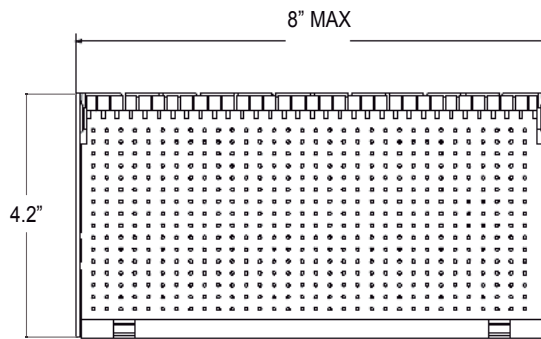

BENEFICIOS CLAVE DEL PRODUCTO

- ▶ El bloque de ocho pulgadas se adapta a la mayoría de los marcos horizontales convencionales y configuraciones de montaje
- ▶ Soporte de montaje incluido para una fácil instalación
- ▶ La terminación de salida enrollada de hasta 256 pares proporciona la máxima densidad
- ▶ Se encuentran disponibles clavijas de envoltura de alambre bifurcadas para el campo de conexión cruzada
- ▶ El campo de conexión con bisagras facilita la terminación de pares de equipos
- ▶ La carcasa especial permite una administración ordenada y organizada de los pares de conexión cruzada entrantes
- ▶ La cara plana permite su uso en espacios reducidos como armarios y bóvedas
- ▶ Amplias áreas de designación en la parte delantera y trasera de la portada
- ▶ Etiqueta de designación incluida

Series 88

Vista Lateral

Vista Frontal
(No se muestra la cubierta)

Vista Inferior

Las dimensiones están en pulgadas

ESPECIFICACIONES

Número de Pares

96-256

Dimensiones (AxAxP)

4.1" x 7.94" x 3.5" (10.4 cm x 20.2 cm x 8.9 cm)

INFORMACIÓN SOBRE PEDIDOS

No. de Modelo	Número de Pares	Entrada	Salida
88-96	96	Cable Enrollado	Cable Enrollado
88-100	100	Cable Enrollado	Cable Enrollado
88-128	128	Cable Enrollado	Cable Enrollado
88-150	150	Cable Enrollado	Cable Enrollado
88-192	192	Cable Enrollado	Cable Enrollado
88-200	200	Cable Enrollado	Cable Enrollado
88-256	256	Cable Enrollado	Cable Enrollado