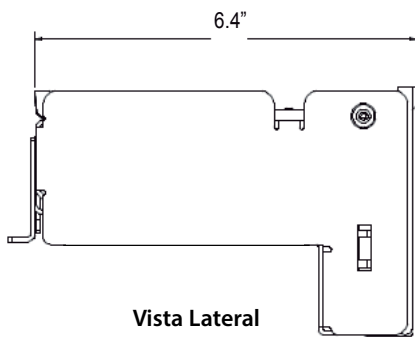

BENEFICIOS CLAVE DEL PRODUCTO

- ▶ El bloque de ocho pulgadas se adapta a la mayoría de los marcos horizontales convencionales y configuraciones de montaje
- ▶ Soporte de montaje incluido para una fácil instalación
- ▶ La terminación de salida enrollada de hasta 256 pares proporciona la máxima densidad
- ▶ Se encuentran disponibles clavijas de envoltura de alambre bifurcadas para el campo de conexión cruzada
- ▶ El campo de conexión con bisagras facilita la terminación de pares de equipos
- ▶ La carcasa especial permite una administración ordenada y organizada de los pares de conexión cruzada entrantes
- ▶ La cara plana permite su uso en espacios reducidos como armarios y bóvedas
- ▶ Amplias áreas de designación en la parte delantera y trasera de la portada
- ▶ Etiqueta de designación incluida

Series 88

Vista Lateral

Vista Frontal
(No se muestra la cubierta)

Vista Inferior

Las dimensiones están en pulgadas

ESPECIFICACIONES

Número de Pares

96-256

Dimensiones (AxAxP)

4.1" x 7.94" x 3.5" (10.4 cm x 20.2 cm x 8.9 cm)

INFORMACIÓN SOBRE PEDIDOS

No. de Modelo	Número de Pares	Entrada	Salida
88-96	96	Cable Enrollado	Cable Enrollado
88-100	100	Cable Enrollado	Cable Enrollado
88-128	128	Cable Enrollado	Cable Enrollado
88-150	150	Cable Enrollado	Cable Enrollado
88-192	192	Cable Enrollado	Cable Enrollado
88-200	200	Cable Enrollado	Cable Enrollado
88-256	256	Cable Enrollado	Cable Enrollado